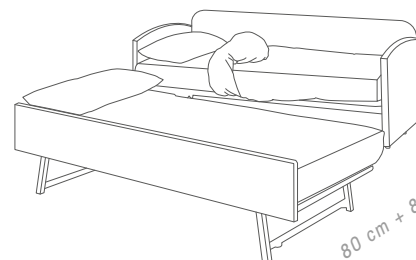

SOFÁ NIDO-CAMA DE 80 x 180 / 193 x 85 x 80

SOFÁ NIDO-CAMA DE 80 x 190 / 203 x 85 x 80